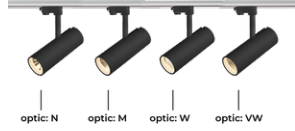

Reflector 15° (N) for HAMBURG 1 (Reflector 15° (N) for HAMBURG 1)**Product description****Technical information**

Reflector 15° (N) for HAMBURG 1 (Reflector 15° (N) for HAMBURG 1)

Accessories

HAMBURG 1
HAB-80011
